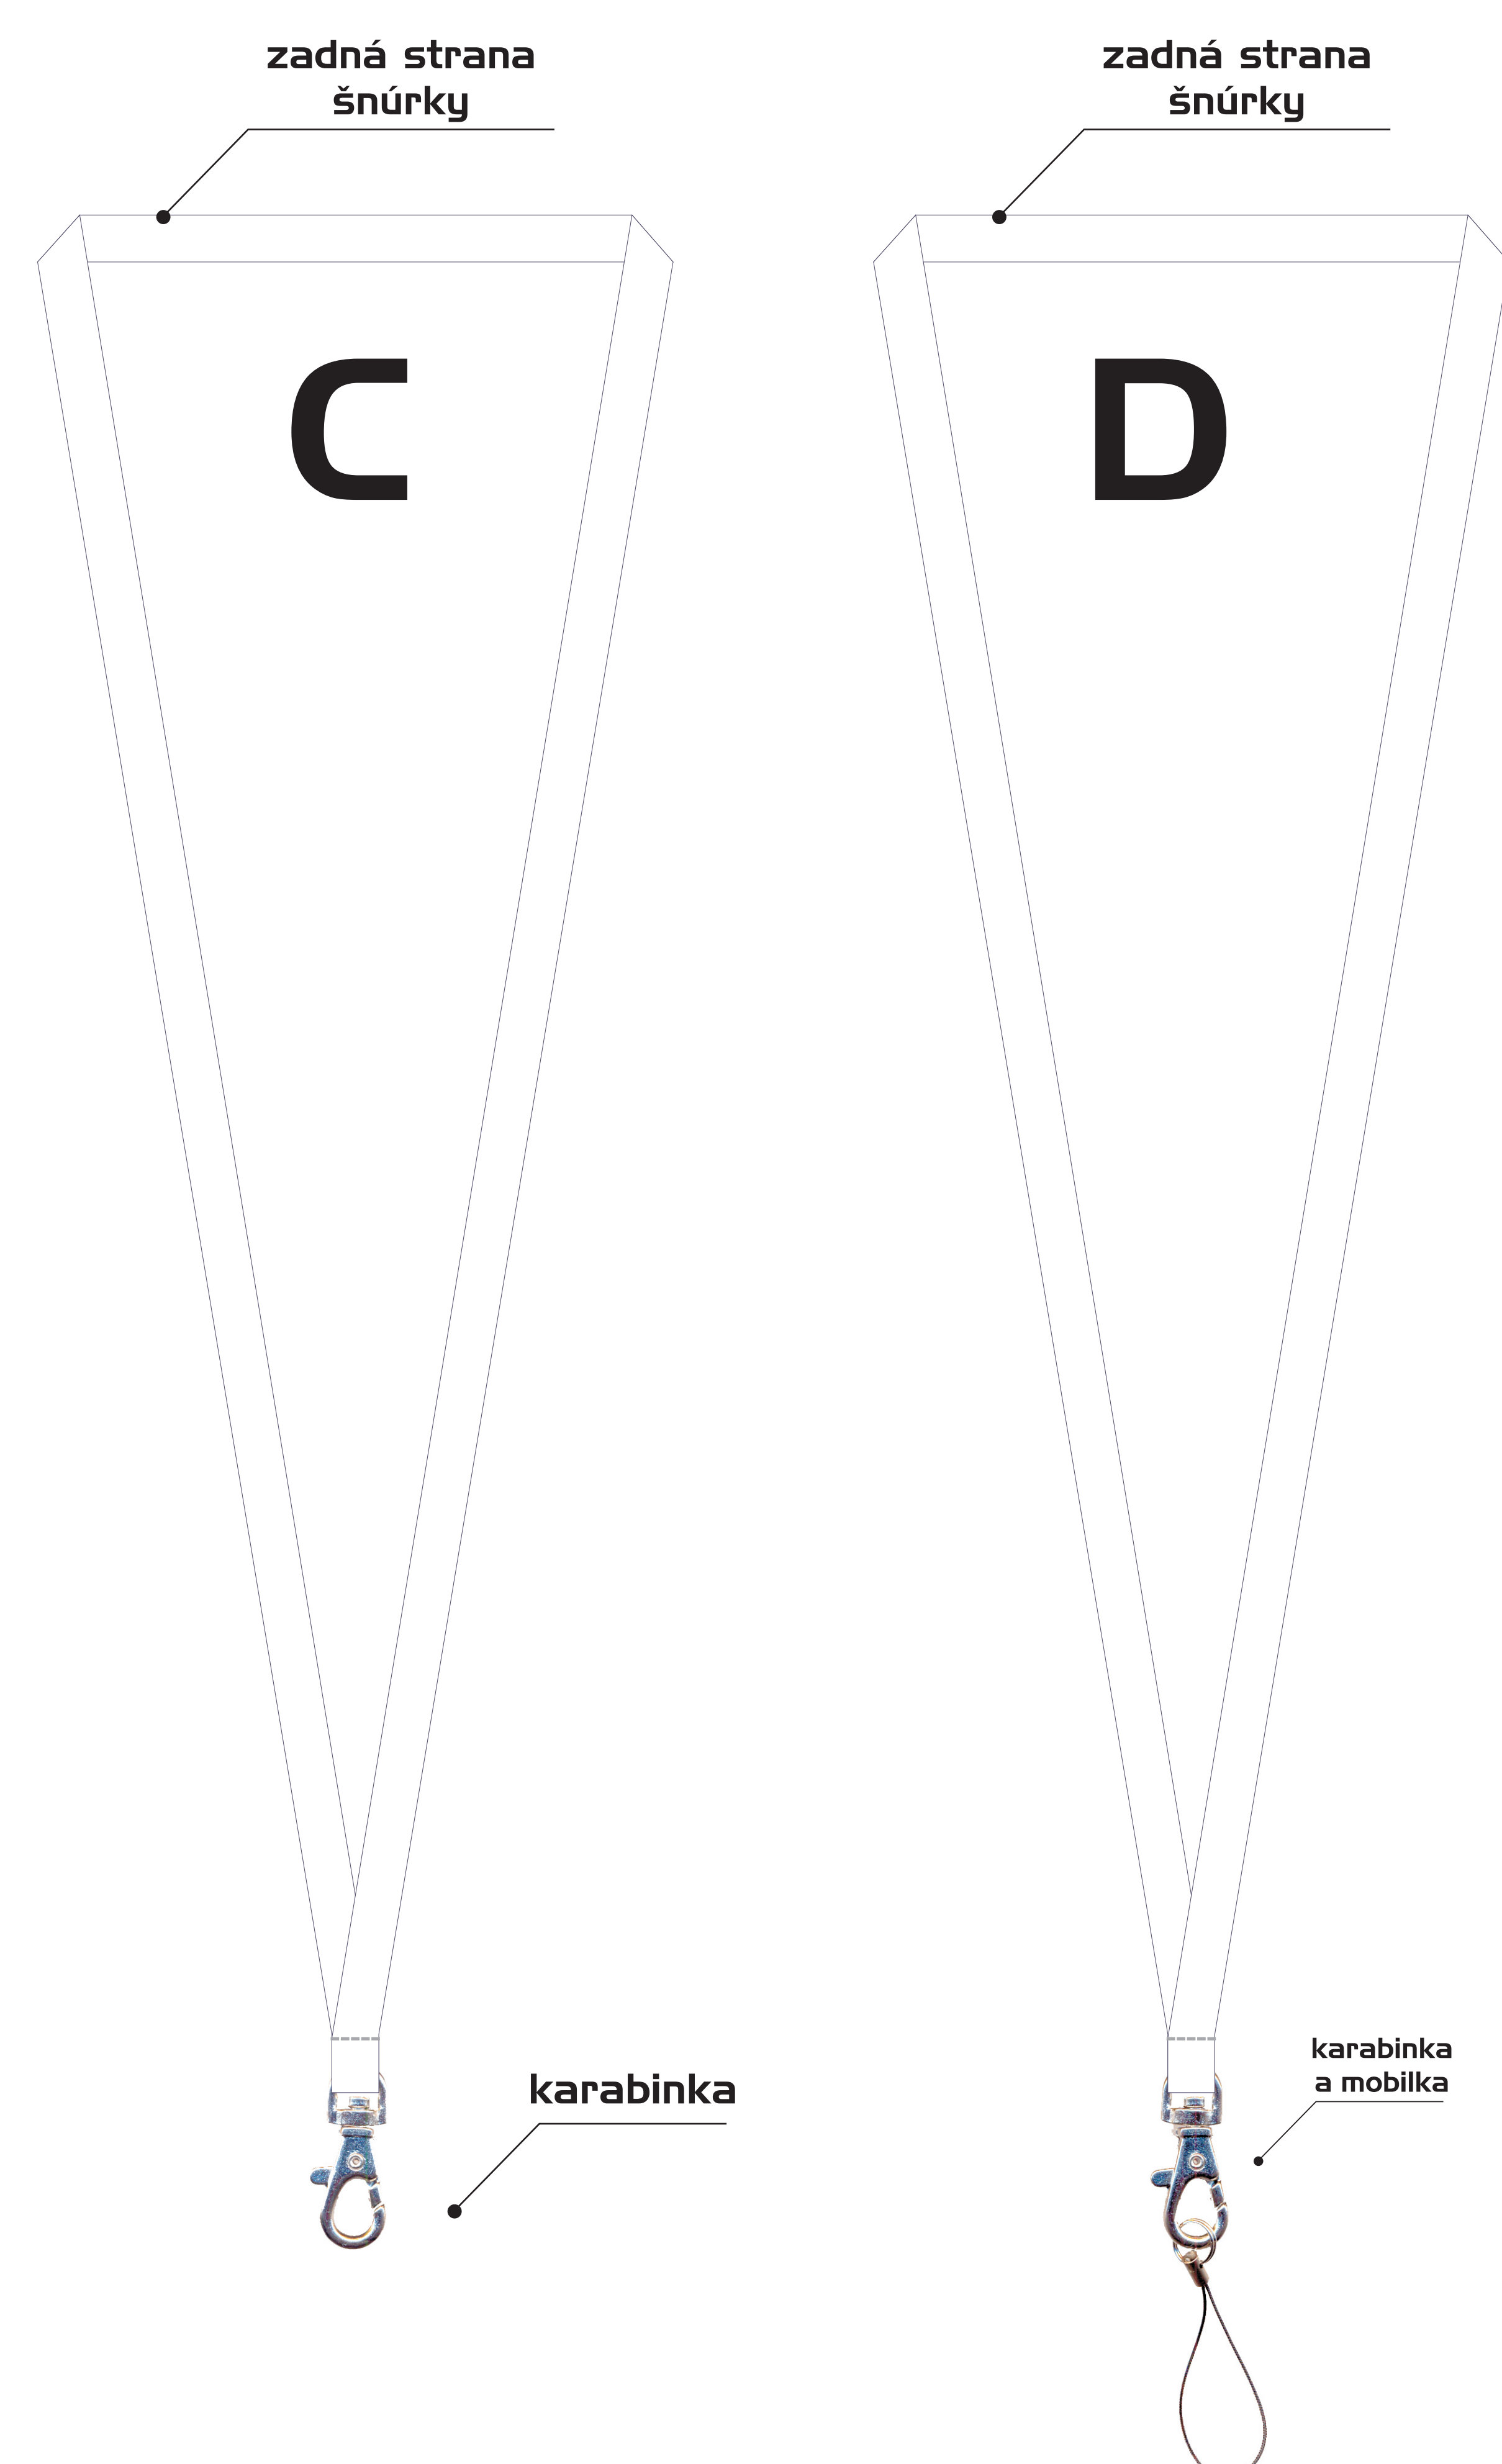

# Šnůrka 20mm

A B

max. velikost grafiky 770mm x 16mm

C D

max. velikost grafiky 880mm x 16mm

# Šnůrka 15mm

A B

max. velikost grafiky 770mm x 12mm

C D

max. velikost grafiky 880mm x 12mm

# Šnůrka 10mm

A B

max. velikost grafiky 880mm x 7mm