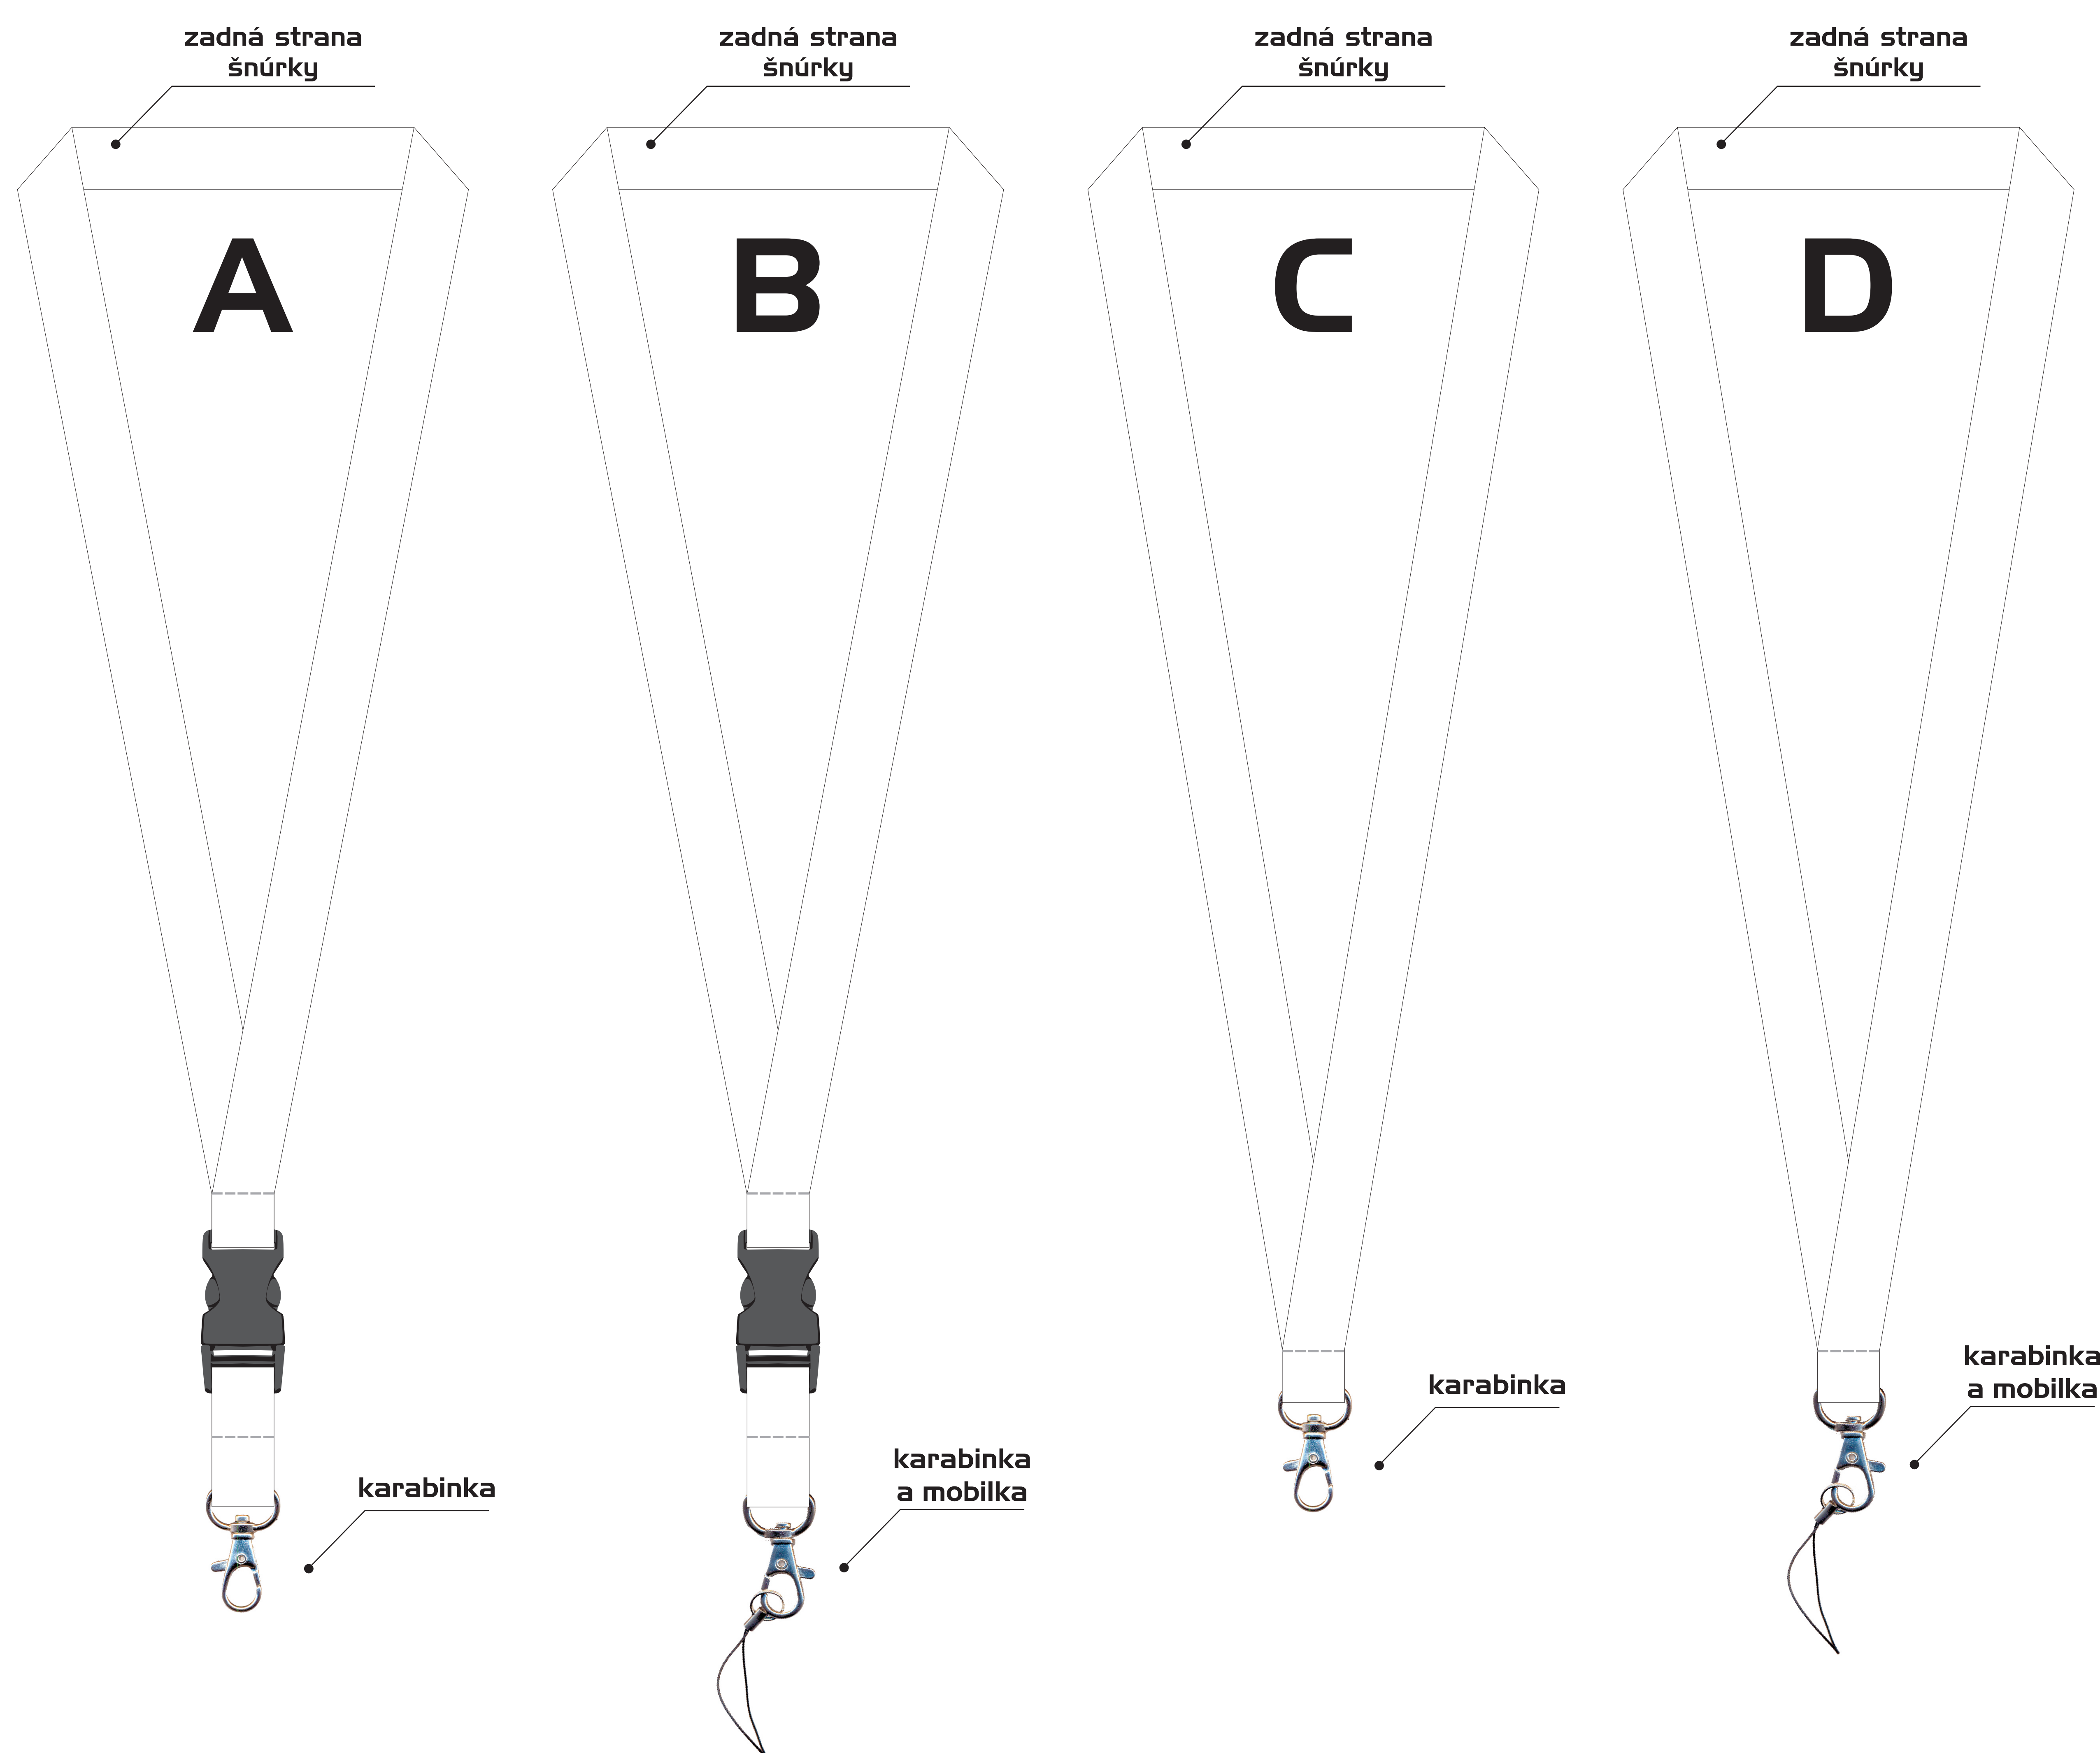

# Šnůrka 20mm

A B

max. velikost grafiky 770mm x 16mm

C D

max. velikost grafiky 880mm x 16mm

# Šnůrka 15mm

A B

max. velikost grafiky 770mm x 12mm

C D

max. velikost grafiky 880mm x 12mm

# Šnůrka 10mm

A B

max. velikost grafiky 880mm x 7mm