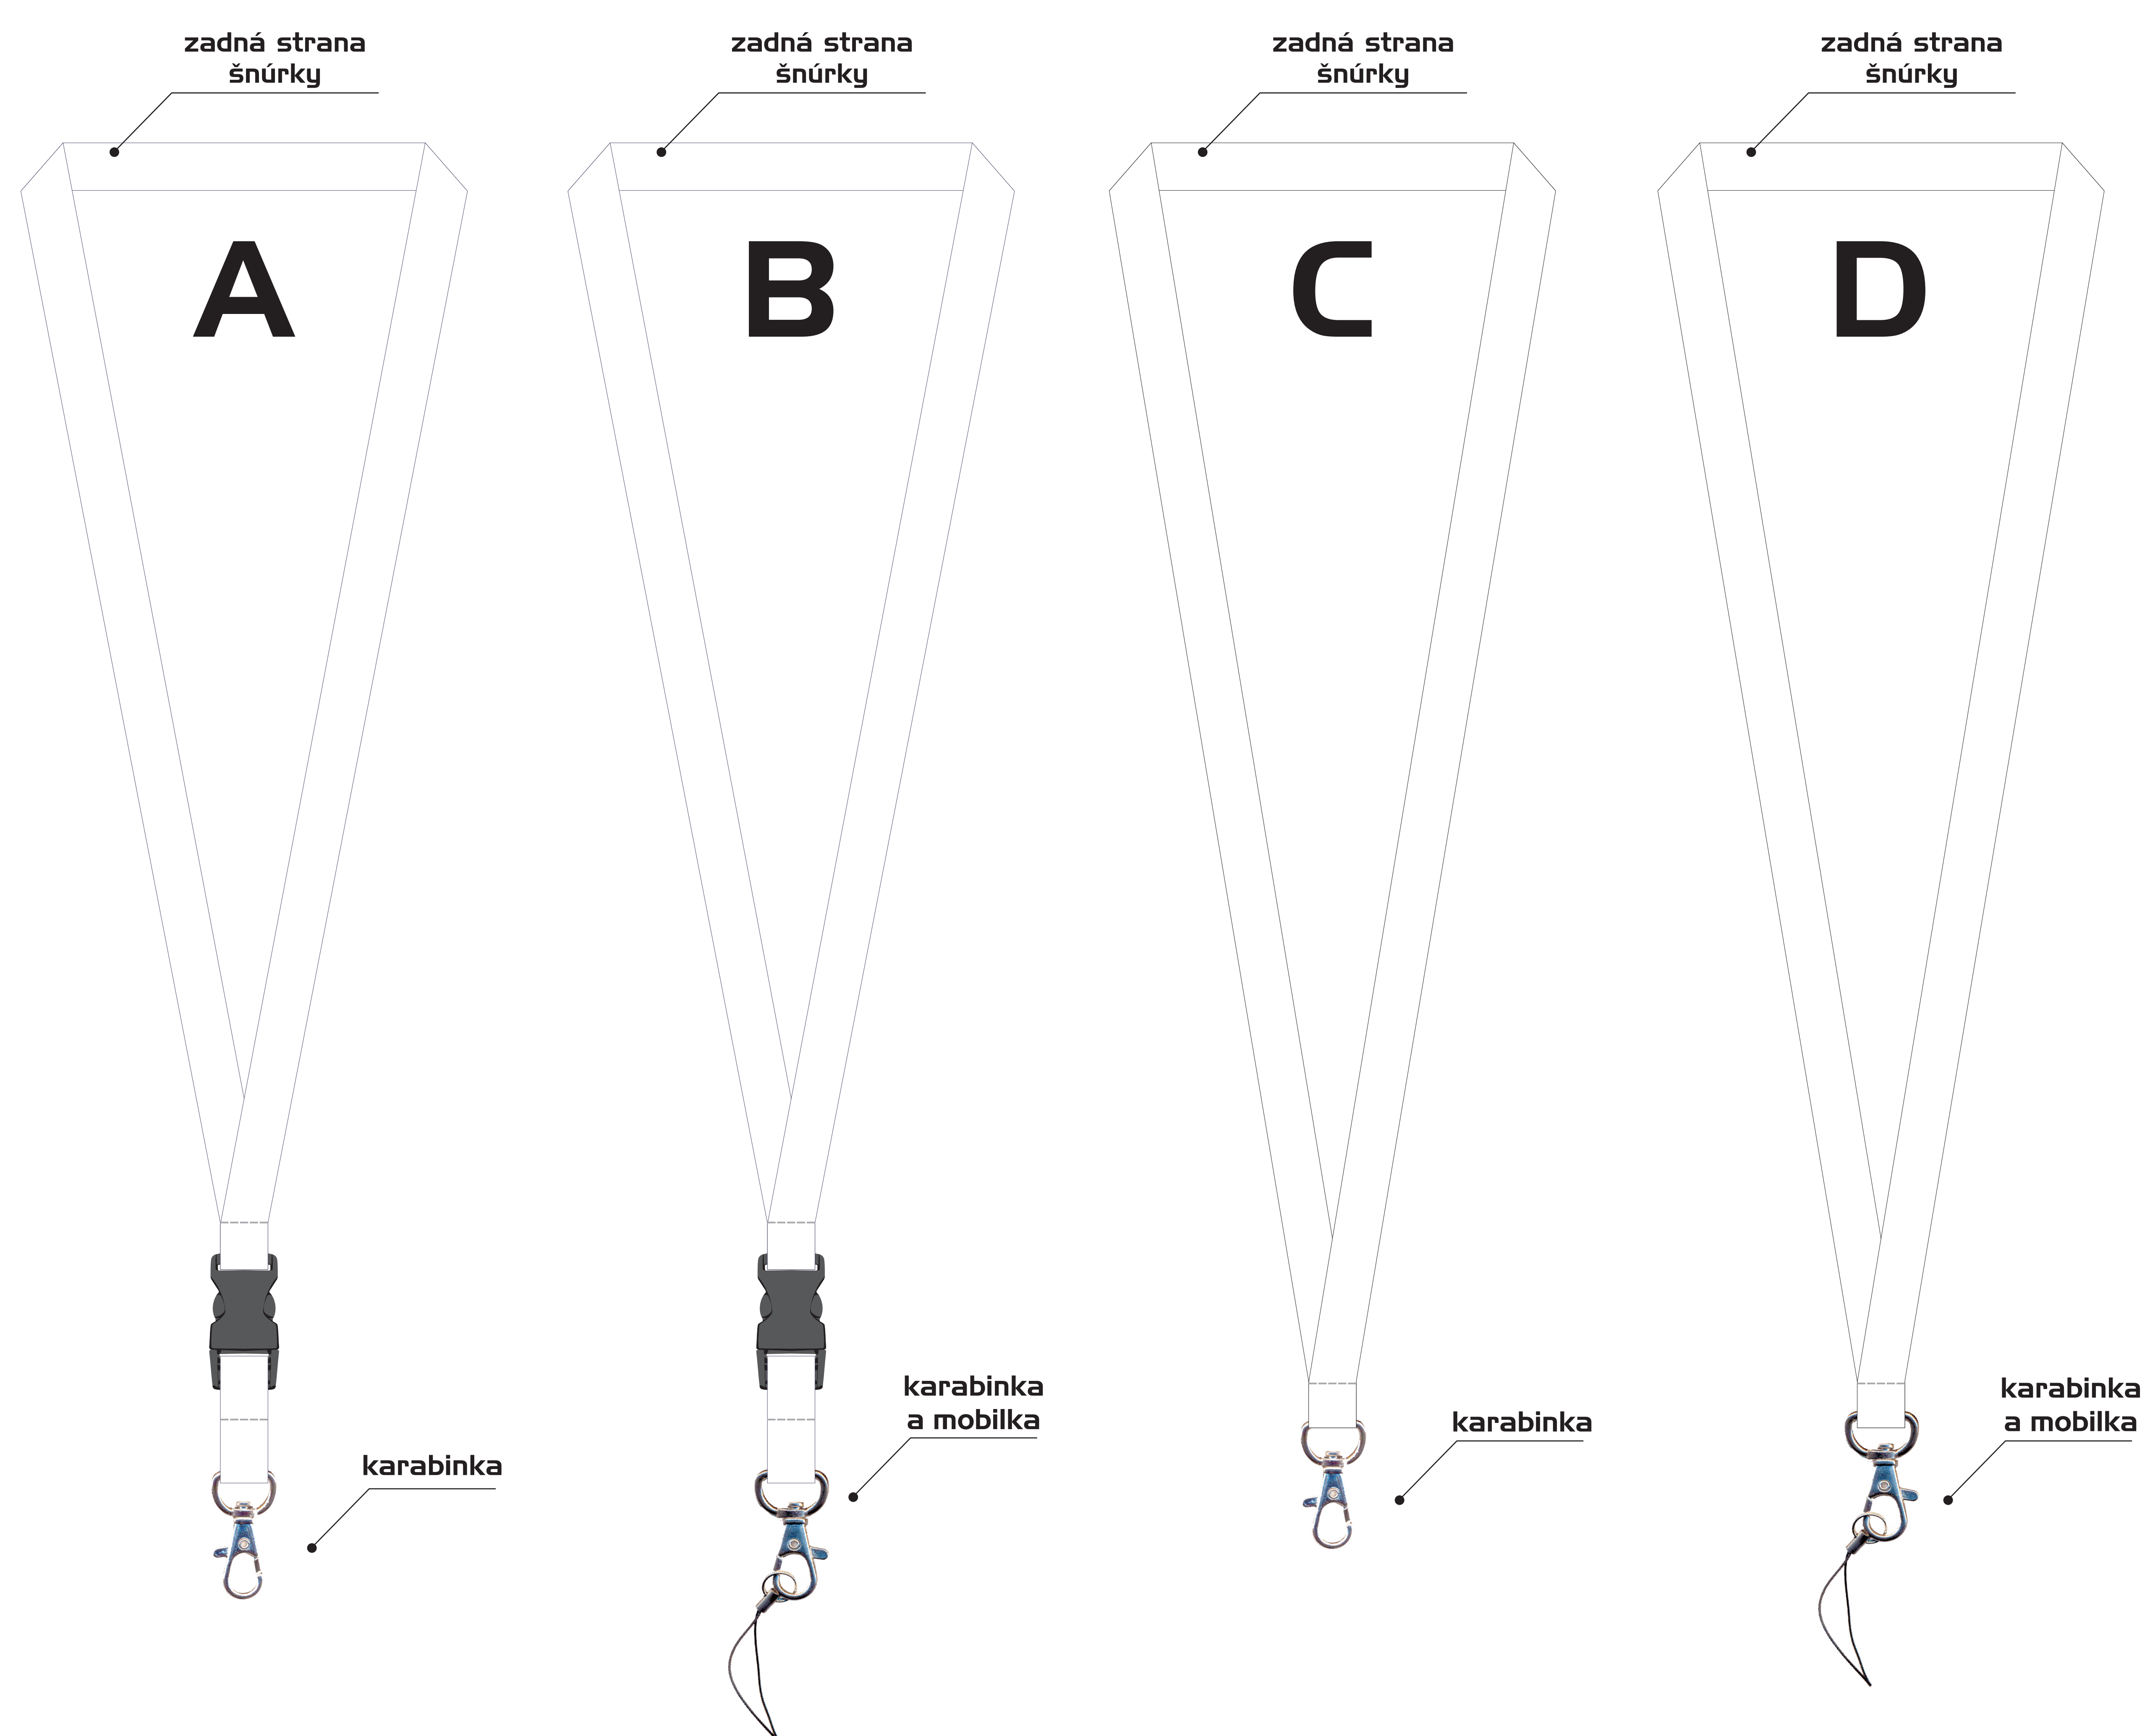

# Šnůrka 20mm

A B

max. velikost grafiky 770mm x 16mm

C D

max. velikost grafiky 880mm x 16mm

# Šnůrka 15mm

A B

max. velikost grafiky 770mm x 12mm

C D

max. velikost grafiky 880mm x 12mm

# Šnůrka 10mm

A B

max. velikost grafiky 880mm x 7mm